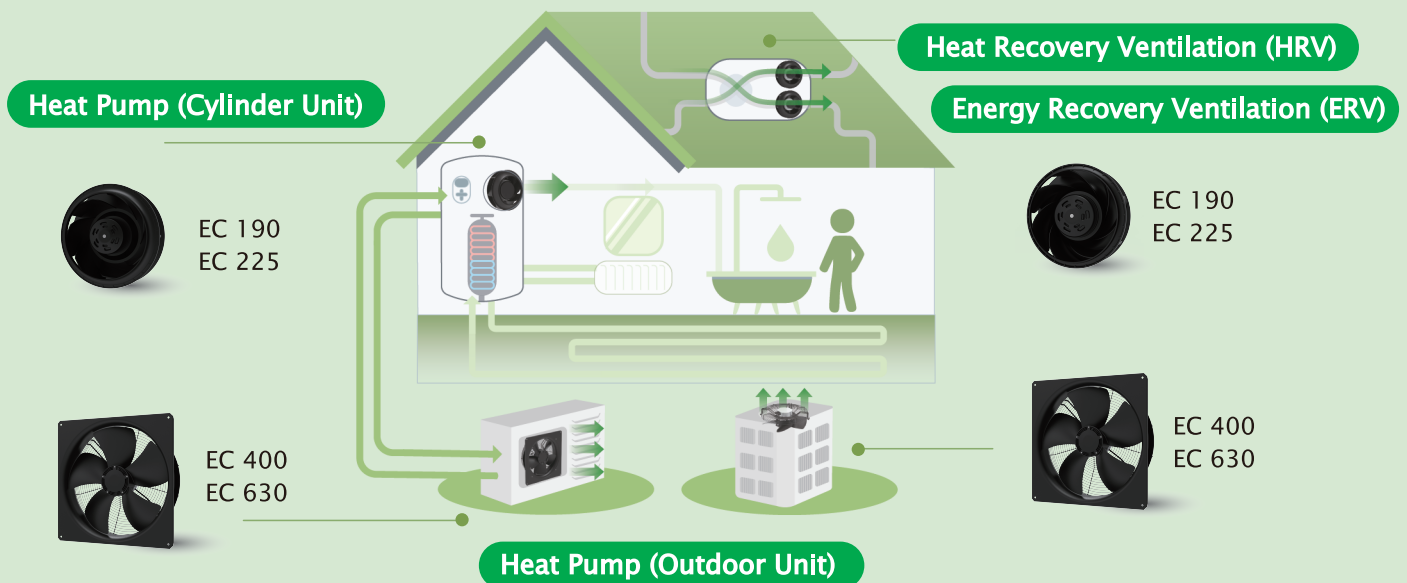

Smart Cooling. Sustainable Future.

Green EC Fans for Residential Ventilation

Green EC Fans

Axial Fan Series

	Part Number	Rated Voltage (VAC)	Freq. (Hz)	Max. Current (A)	Max. Power Cons. (W)	Fan Speed (RPM)	Air Flow (m³/h)	Static Pressure (Pa)	Ambient temperature (°C)	Noise @ free air (dBA)
EC400	CFAA340GE-1000U-IJ9	1~200-277	50/60	2.19	498	1,650	3,521	177	-25~+60	72.0
	CFWA340GE-1000U-IJ9	1~200-277	50/60	2.19	498	1,650	3,521	177	-25~+60	72.0
	CFA340GE-1000U-IJ9	1~200-277	50/60	2.19	498	1,650	3,521	177	-25~+60	72.0
EC630	CFAP563LG-1000U-IJ9	3~380-480	50/60	1.94	1,165	1,170	8,623	211	-25~+60	81.6
	CFWP563LG-1000U-IJ9	3~380-480	50/60	1.94	1,165	1,170	8,623	211	-25~+60	81.6
	CFSP563LG-1000U-IJ9	3~380-480	50/60	1.94	1,165	1,170	8,623	211	-25~+60	81.6

Centrifugal Fan Series

	Part Number	Rated Voltage (VAC)	Freq. (Hz)	Max. Current (A)	Max. Power Cons. (W)	Fan Speed (RPM)	Air Flow (m³/h)	Static Pressure (Pa)	Ambient temperature (°C)	Noise @ free air (dBA)
EC190	CBAP2198C-1000U-OJ9	1~200-240	50/60	0.89	85	3,470	503	314	-25~+60	71.0
	CBIP2196C-1000U-OJ9	1~200-240	50/60	0.89	85	3,470	503	314	-25~+60	71.0
	CBAP219AC-1000U-OJ9	1~200-240	50/60	0.74	170	4,350	663	484	-25~+60	75.8
	CBIP2199C-1000U-OJ9	1~200-240	50/60	0.74	170	4,350	663	484	-25~+60	75.8
EC225	CBAP222BC-1000U-OJ9	1~200-240	50/60	0.36	85	2,460	496	322	-25~+60	70.6
	CBIP2228C-1000U-OJ9	1~200-240	50/60	0.36	85	2,460	496	322	-25~+60	70.6
	CBAP222DC-1000U-OJ9	1~200-240	50/60	0.74	170	3,200	632	522	-25~+60	75.4
	CBIP2229C-1000U-OJ9	1~200-240	50/60	0.74	170	3,200	632	522	-25~+60	75.4